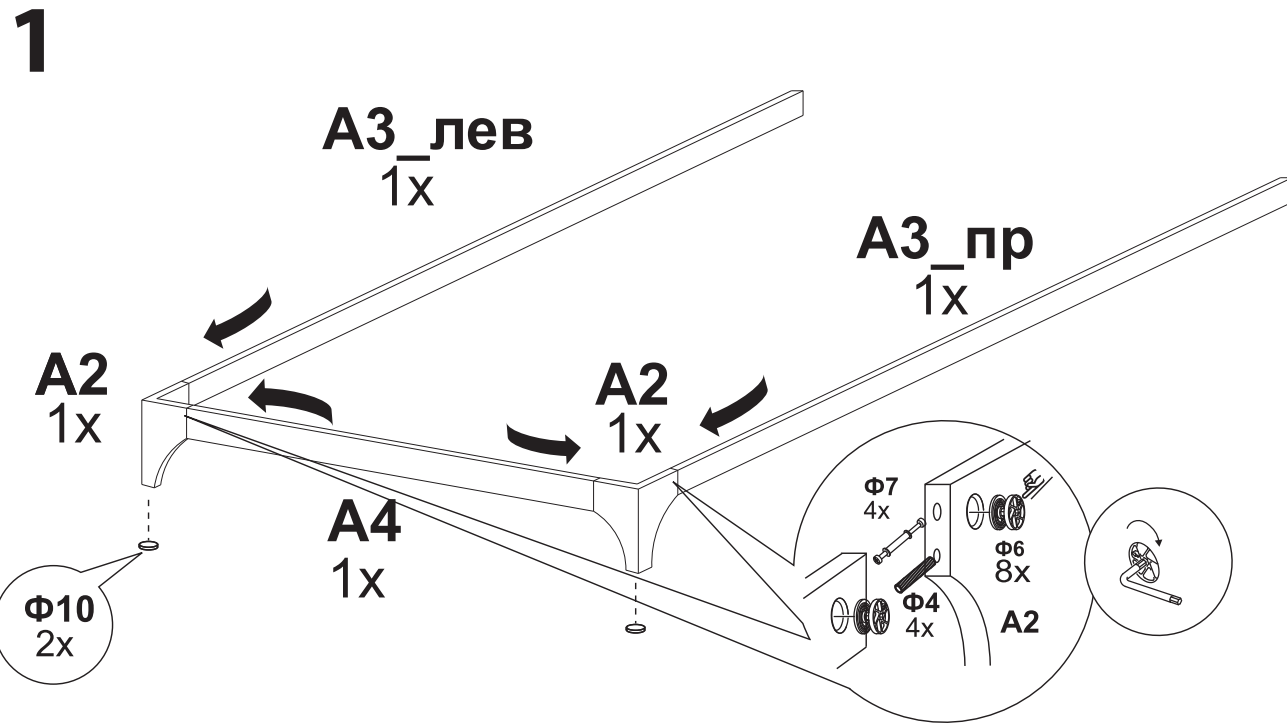

6.2 С подъемным механизмом (металлическое разборное)

1x

1x

1x

(ширина 800-1200 14x)
(ширина 1400-2000 16шт)

5

Уголок Φ14 Устанавливать
для опции 1; 2;4; 5.1; 5.2 ;6.1; 6.2

6

**
(ширина 800-1200 26x)
(ширина 1400-2000 28x)

Уголок Φ14 Устанавливать
для опции 1; 2;4; 5.1; 5.2 ;6.1; 6.2

Опция 1

Кровать в ширине от 80 до 160

Кровать в ширине от 180

Деталь А10 устанавливать для опции 1; 2; 4; 5.1; 5.2 ;6.1; 6.2