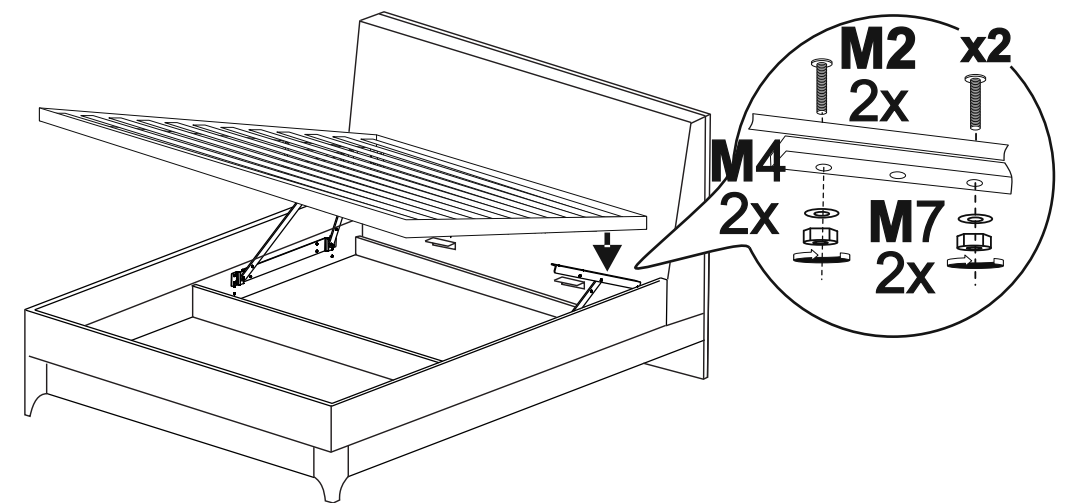

**
(ширина 800-1200 26x)
(ширина 1400-2000 28x)

Уголок Φ14 Устанавливать
для опции 1; 2;4; 5.1; 5.2 ;6.1; 6.2

Опция 1

Кровать в ширине от 80 до 160

Кровать в ширине от 180

Деталь А10 устанавливать для опции 1; 2; 4; 5.1; 5.2 ;6.1; 6.2

1СП

2СП

Опция 1

Опция 5.2, 6.2

Опция 5.2 и 6.2

Опция 2, 5.1 и 6.1

Опция 3