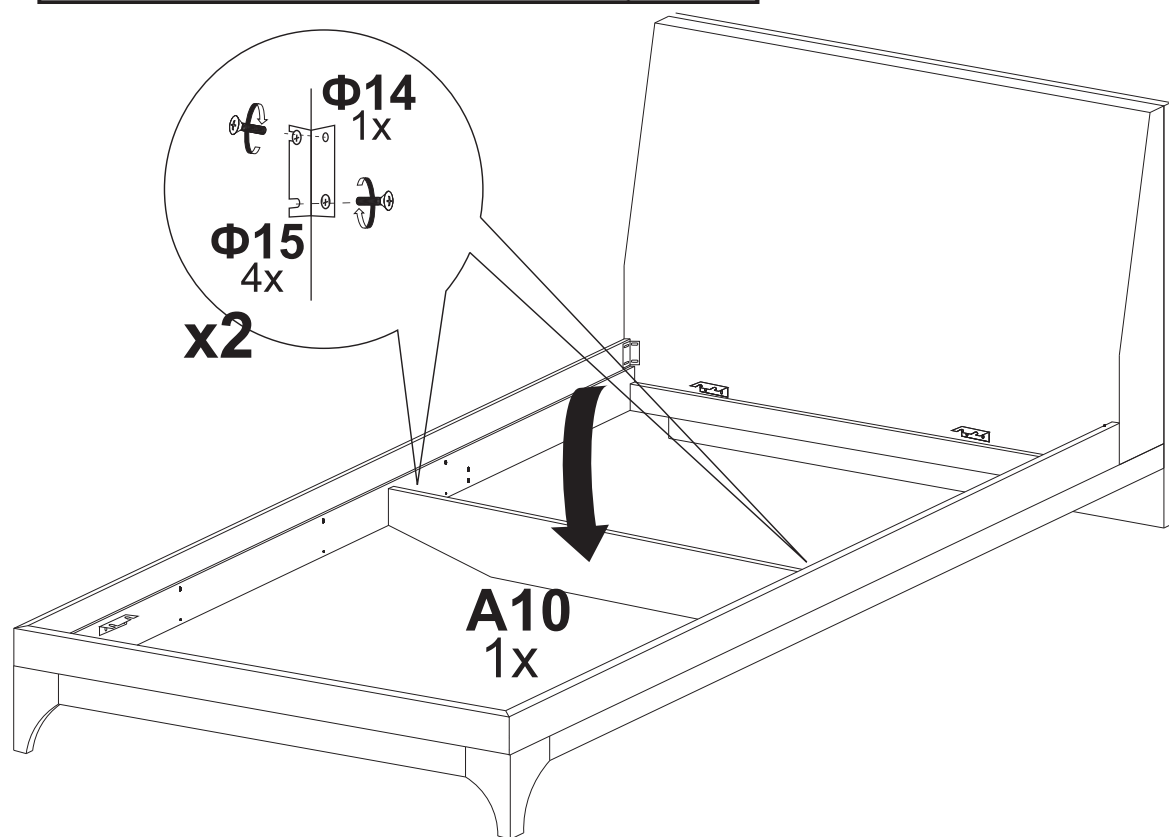

**
(ширина 800-1200 26x)
(ширина 1400-2000 28x)

Уголок Φ14 Устанавливать
для опции 1; 2;4; 5.1; 5.2 ;6.1; 6.2

Опция 1

Кровать в ширине от 80 до 160

Кровать в ширине от 180

Деталь А10 устанавливать для опции 1; 2; 4; 5.1; 5.2 ;6.1; 6.2