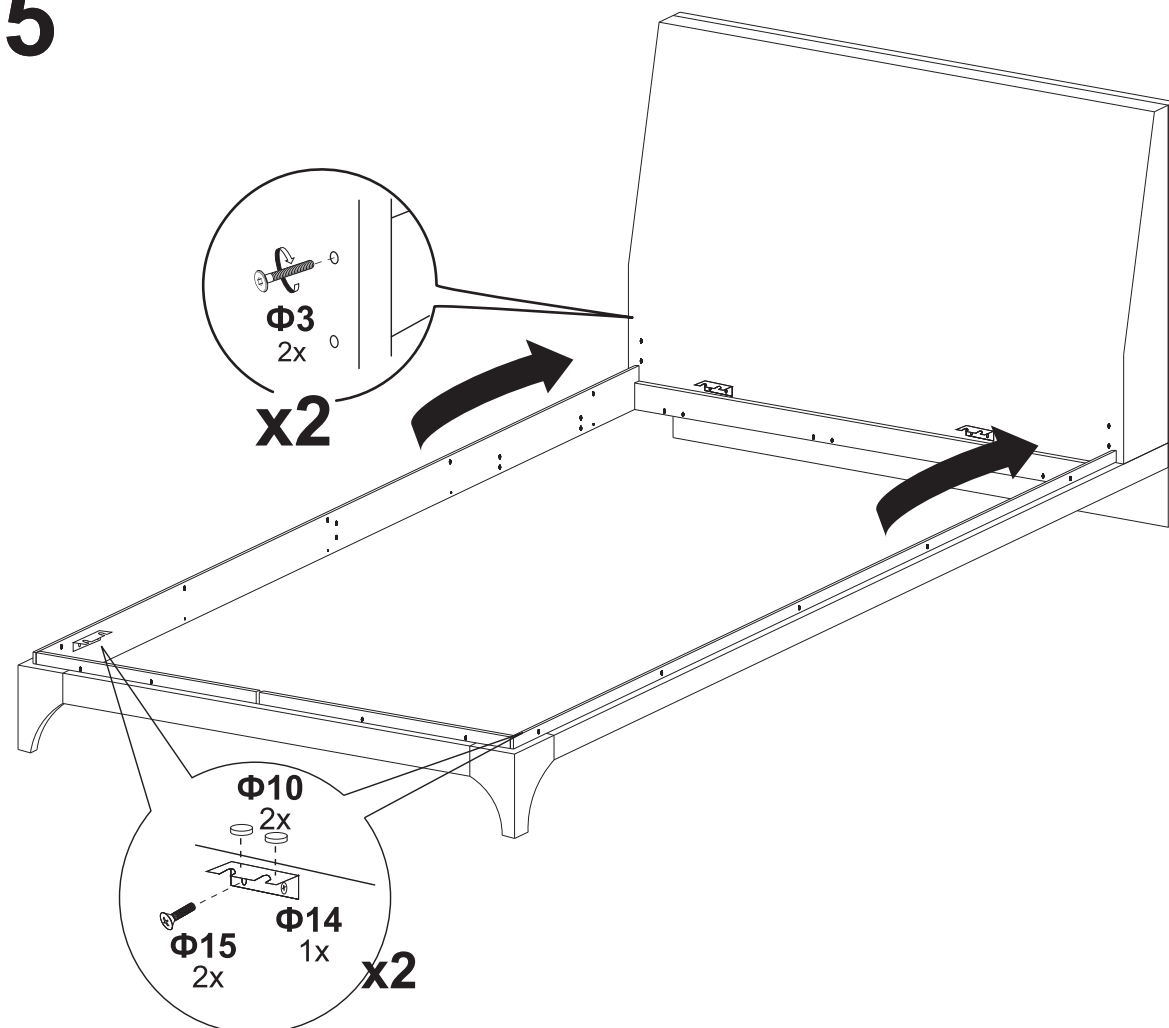

6.2 С подъемным механизмом (металлическое разборное)

1x

1x

1x

(ширина 800-1200 14x)
(ширина 1400-2000 16шт)

5

Уголок Φ14 Устанавливать
для опции 1; 2;4; 5.1; 5.2 ;6.1; 6.2

6

**
(ширина 800-1200 26x)
(ширина 1400-2000 28x)

Уголок Φ14 Устанавливать
для опции 1; 2;4; 5.1; 5.2 ;6.1; 6.2

Опция 1

Кровать в ширине от 80 до 160

Кровать в ширине от 180

Деталь А10 устанавливать для опции 1; 2; 4; 5.1; 5.2 ;6.1; 6.2