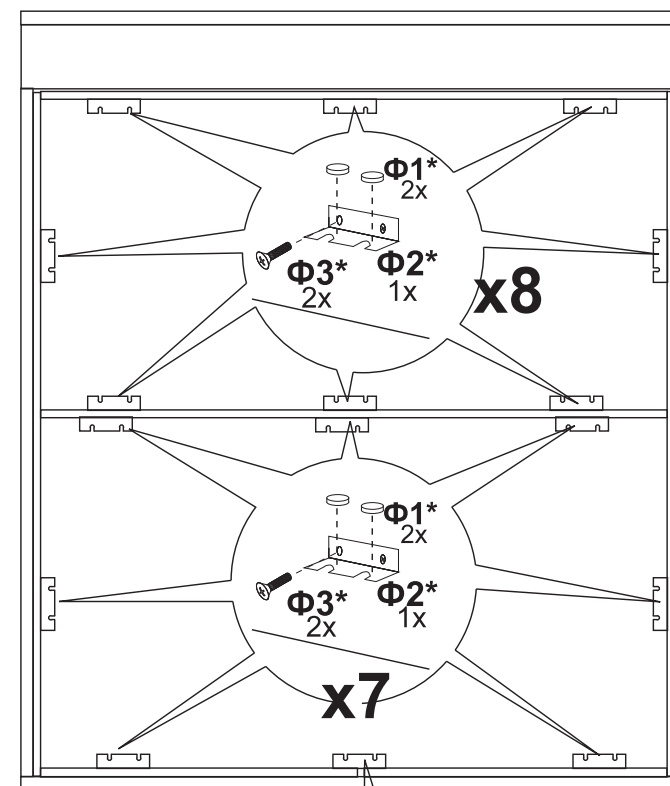

6.2 С подъемным механизмом (металлическое разборное)

1x

1x

1x

(ширина 800-1200 14x)
(ширина 1400-2000 16шт)

5

Уголок Φ14 Устанавливать
для опции 1; 2;4; 5.1; 5.2 ;6.1; 6.2

6

**
(ширина 800-1200 26x)
(ширина 1400-2000 28x)

Уголок Φ14 Устанавливать
для опции 1; 2;4; 5.1; 5.2 ;6.1; 6.2

Опция 1

Кровать в ширине от 80 до 160

Кровать в ширине от 180

Деталь А10 устанавливать для опции 1; 2; 4; 5.1; 5.2 ;6.1; 6.2

1СП

2СП

Опция 1

Опция 5.2, 6.2

Опция 5.2 и 6.2

Опция 2, 5.1 и 6.1

Опция 3