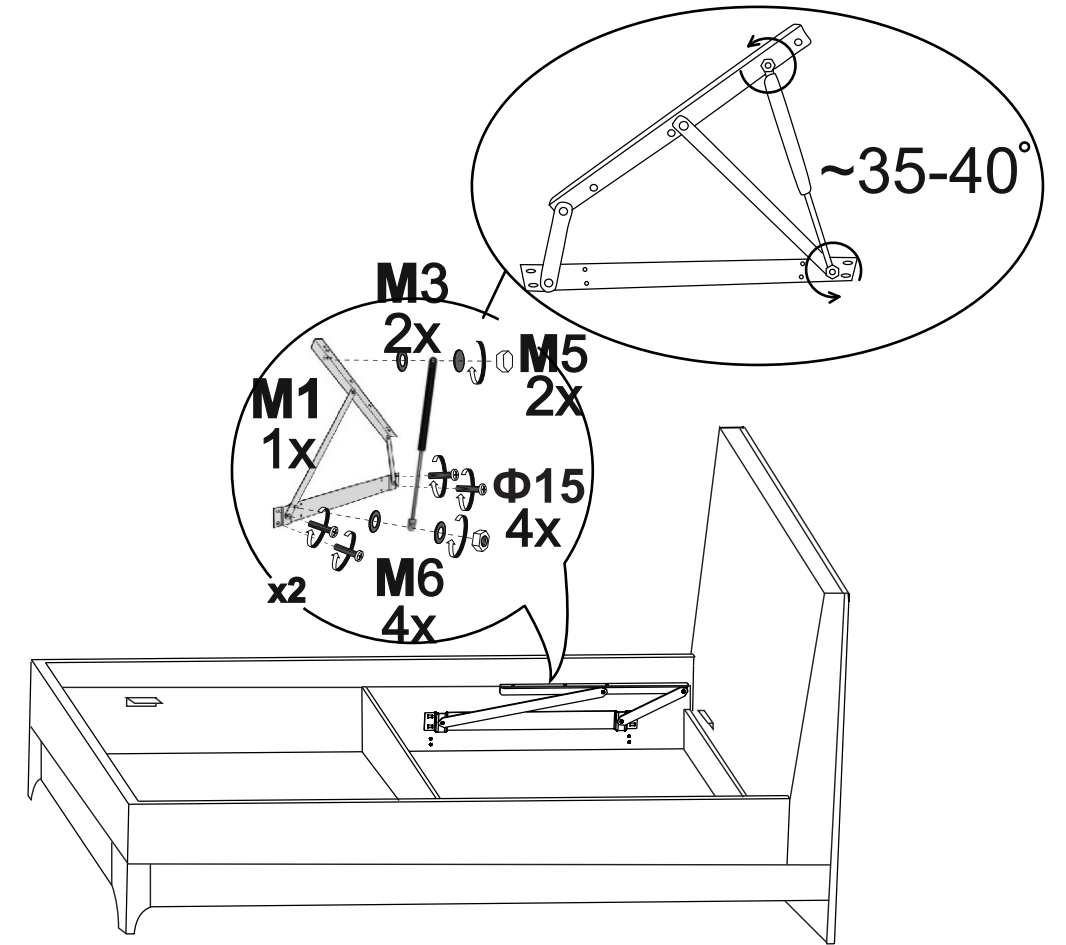

**
(ширина 800-1200 26x)
(ширина 1400-2000 28x)

Уголок Φ14 Устанавливать
для опции 1; 2;4; 5.1; 5.2 ;6.1; 6.2

Опция 1

Кровать в ширине от 80 до 160

Кровать в ширине от 180

Деталь А10 устанавливать для опции 1; 2; 4; 5.1; 5.2 ;6.1; 6.2

1СП

2СП

Опция 1

Опция 5.2, 6.2

Опция 5.2 и 6.2

Опция 2, 5.1 и 6.1

Опция 3