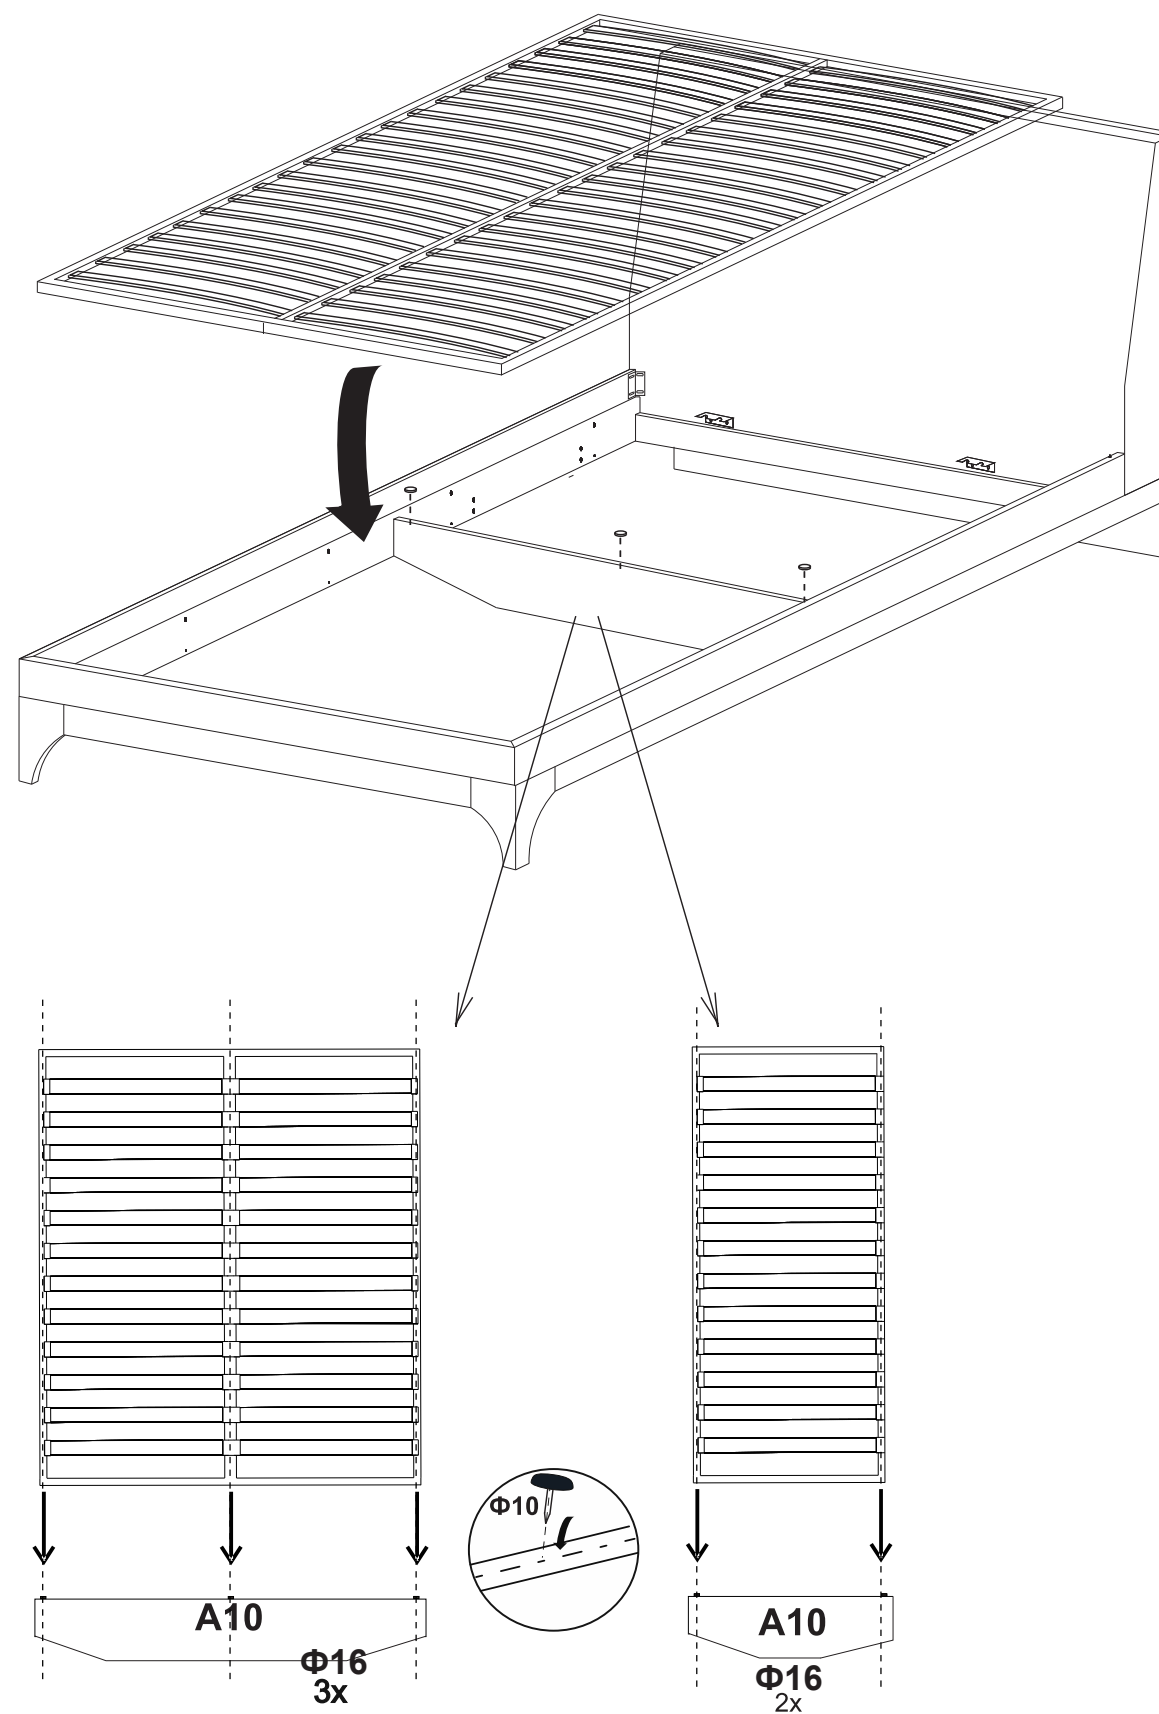

**
(ширина 800-1200 26x)
(ширина 1400-2000 28x)

Уголок Φ14 Устанавливать
для опции 1; 2;4; 5.1; 5.2 ;6.1; 6.2

Опция 1

Кровать в ширине от 80 до 160

Кровать в ширине от 180

Деталь А10 устанавливать для опции 1; 2; 4; 5.1; 5.2 ;6.1; 6.2

1СП

2СП

Опция 1

Опция 5.2, 6.2

Опция 5.2 и 6.2

Опция 2, 5.1 и 6.1

Опция 3