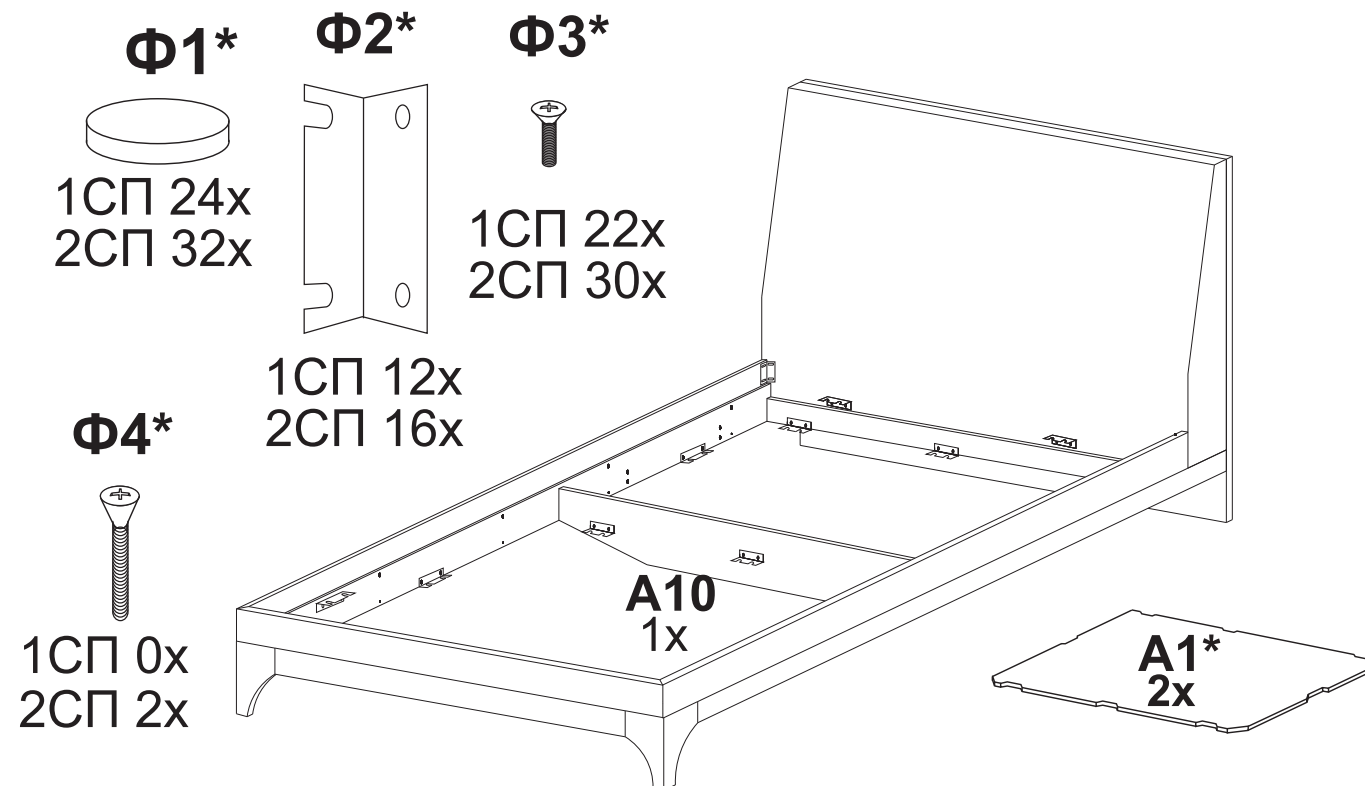

6.2 С подъемным механизмом (металлическое разборное)

1x

1x

1x

(ширина 800-1200 14x)
(ширина 1400-2000 16шт)

5

Уголок Φ14 Устанавливать
для опции 1; 2;4; 5.1; 5.2 ;6.1; 6.2

6

**
(ширина 800-1200 26x)
(ширина 1400-2000 28x)

Уголок Φ14 Устанавливать
для опции 1; 2;4; 5.1; 5.2 ;6.1; 6.2

Опция 1

Кровать в ширине от 80 до 160

Кровать в ширине от 180

Деталь А10 устанавливать для опции 1; 2; 4; 5.1; 5.2 ;6.1; 6.2