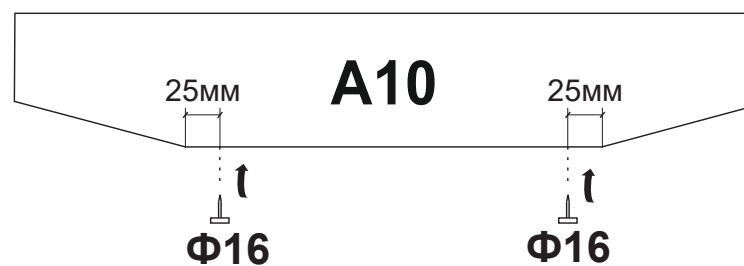

6.2 С подъемным механизмом (металлическое разборное)

1x

1x

1x

(ширина 800-1200 14x)
(ширина 1400-2000 16шт)

5

Уголок Φ14 Устанавливать
для опции 1; 2;4; 5.1; 5.2 ;6.1; 6.2

6

**
(ширина 800-1200 26x)
(ширина 1400-2000 28x)

Уголок Φ14 Устанавливать
для опции 1; 2;4; 5.1; 5.2 ;6.1; 6.2

Опция 1

Кровать в ширине от 80 до 160

Кровать в ширине от 180

Деталь А10 устанавливать для опции 1; 2; 4; 5.1; 5.2 ;6.1; 6.2