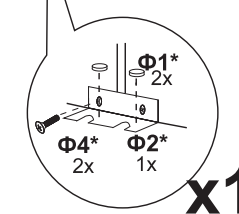

Опция 1

Кровать в ширине от 80 до 160

Кровать в ширине от 180

Деталь А10 устанавливать для опции 1; 2; 4; 5.1; 5.2 ;6.1; 6.2

1СП

2СП