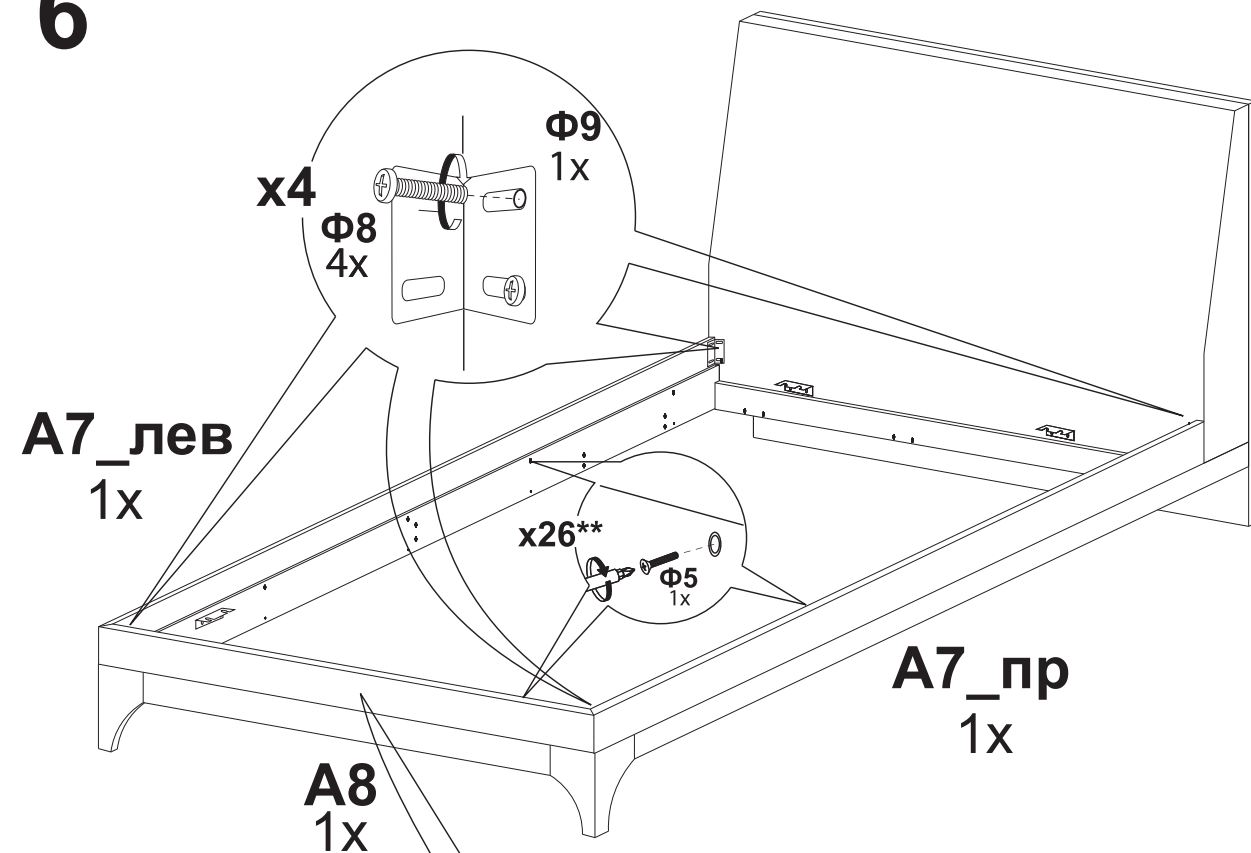

6.2 С подъемным механизмом (металлическое разборное)

1x

1x

1x

(ширина 800-1200 14x)
(ширина 1400-2000 16шт)

5

Уголок Φ14 Устанавливать
для опции 1; 2;4; 5.1; 5.2 ;6.1; 6.2

6

**
(ширина 800-1200 26x)
(ширина 1400-2000 28x)

Уголок Φ14 Устанавливать
для опции 1; 2;4; 5.1; 5.2 ;6.1; 6.2

Опция 1

Кровать в ширине от 80 до 160

Кровать в ширине от 180

Деталь А10 устанавливать для опции 1; 2; 4; 5.1; 5.2 ;6.1; 6.2