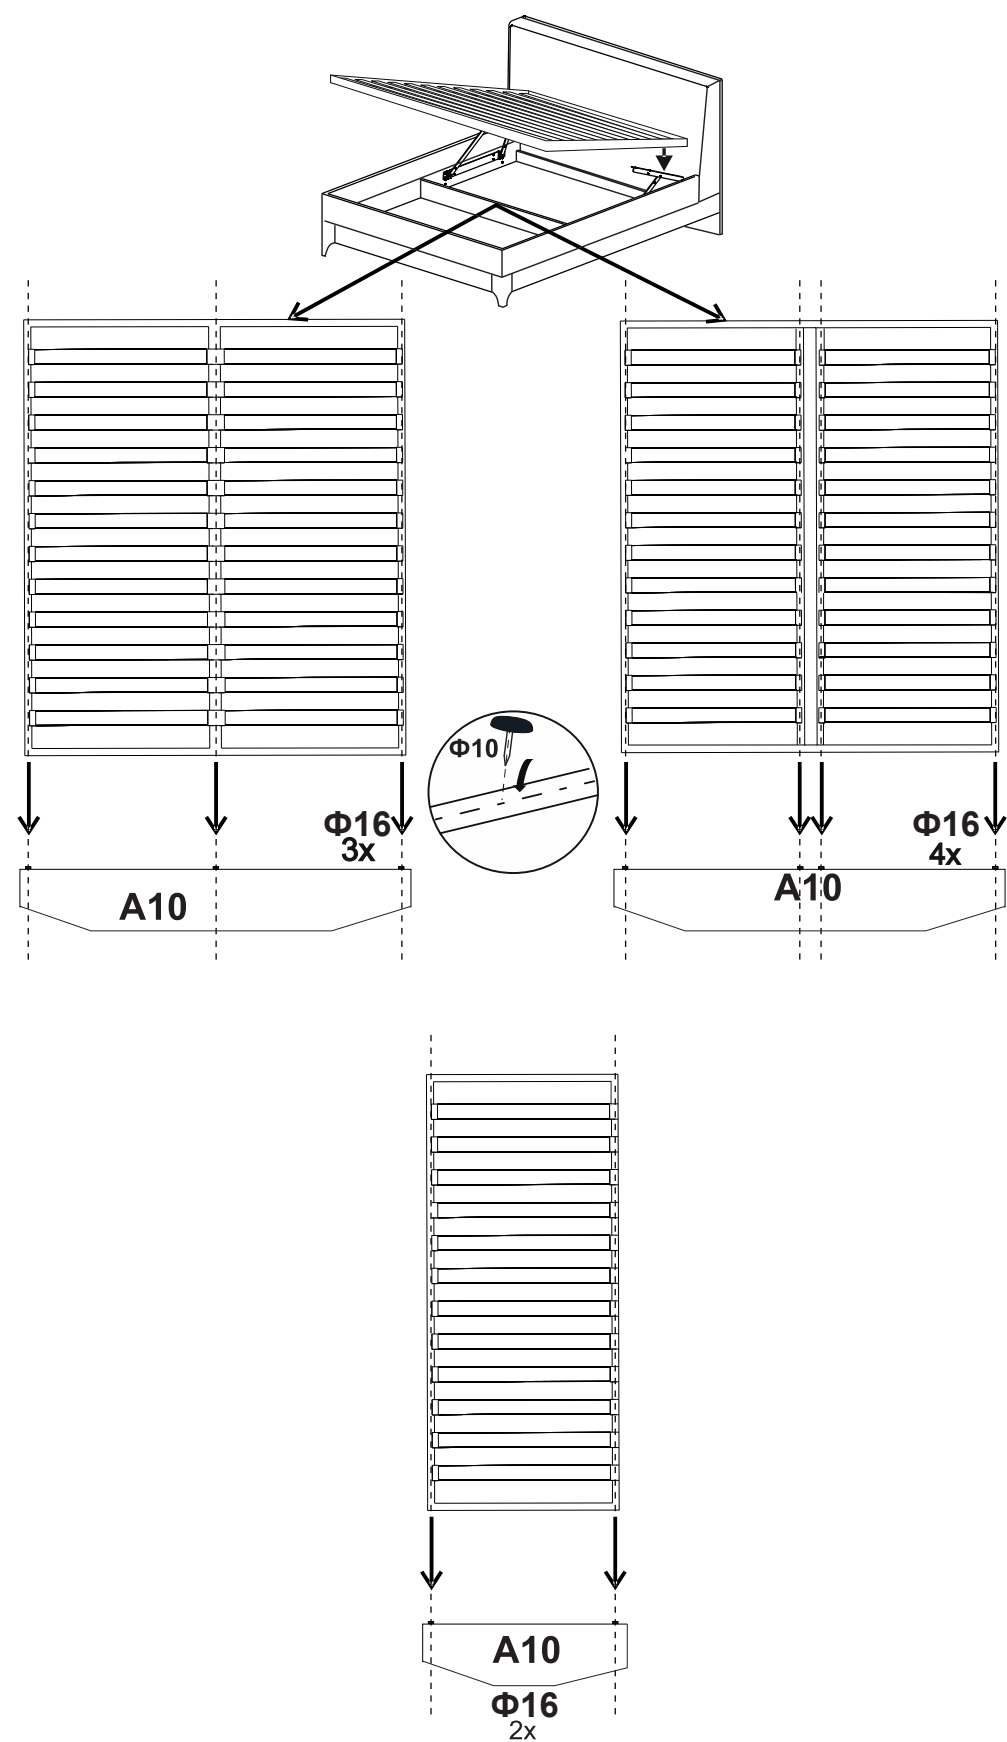

6.2 С подъемным механизмом (металлическое разборное)

1x

1x

1x

(ширина 800-1200 14x)
(ширина 1400-2000 16шт)

5

Уголок Φ14 Устанавливать
для опции 1; 2;4; 5.1; 5.2 ;6.1; 6.2

6

**
(ширина 800-1200 26x)
(ширина 1400-2000 28x)

Уголок Φ14 Устанавливать
для опции 1; 2;4; 5.1; 5.2 ;6.1; 6.2

Опция 1

Кровать в ширине от 80 до 160

Кровать в ширине от 180

Деталь А10 устанавливать для опции 1; 2; 4; 5.1; 5.2 ;6.1; 6.2

1СП

2СП

Опция 1

Опция 5.2, 6.2

Опция 5.2 и 6.2

Опция 2, 5.1 и 6.1

Опция 3