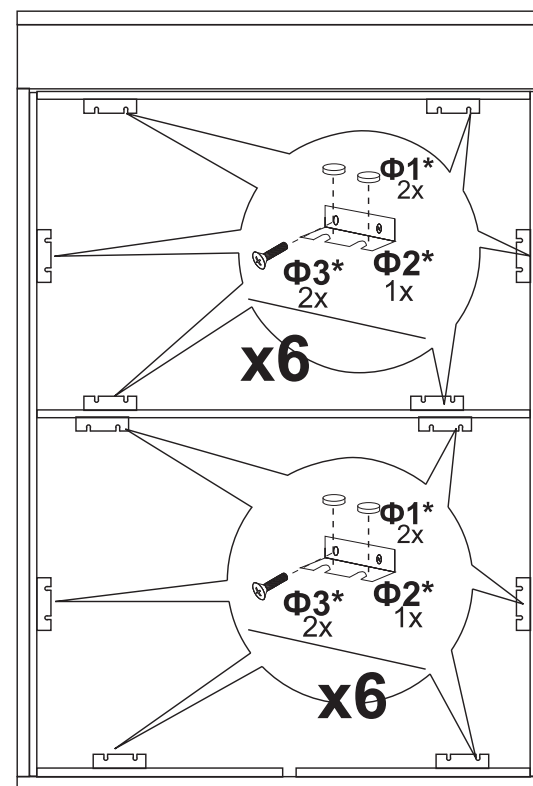

Опция 1

Кровать в ширине от 80 до 160

Кровать в ширине от 180

Деталь А10 устанавливать для опции 1; 2; 4; 5.1; 5.2 ;6.1; 6.2

1СП

2СП