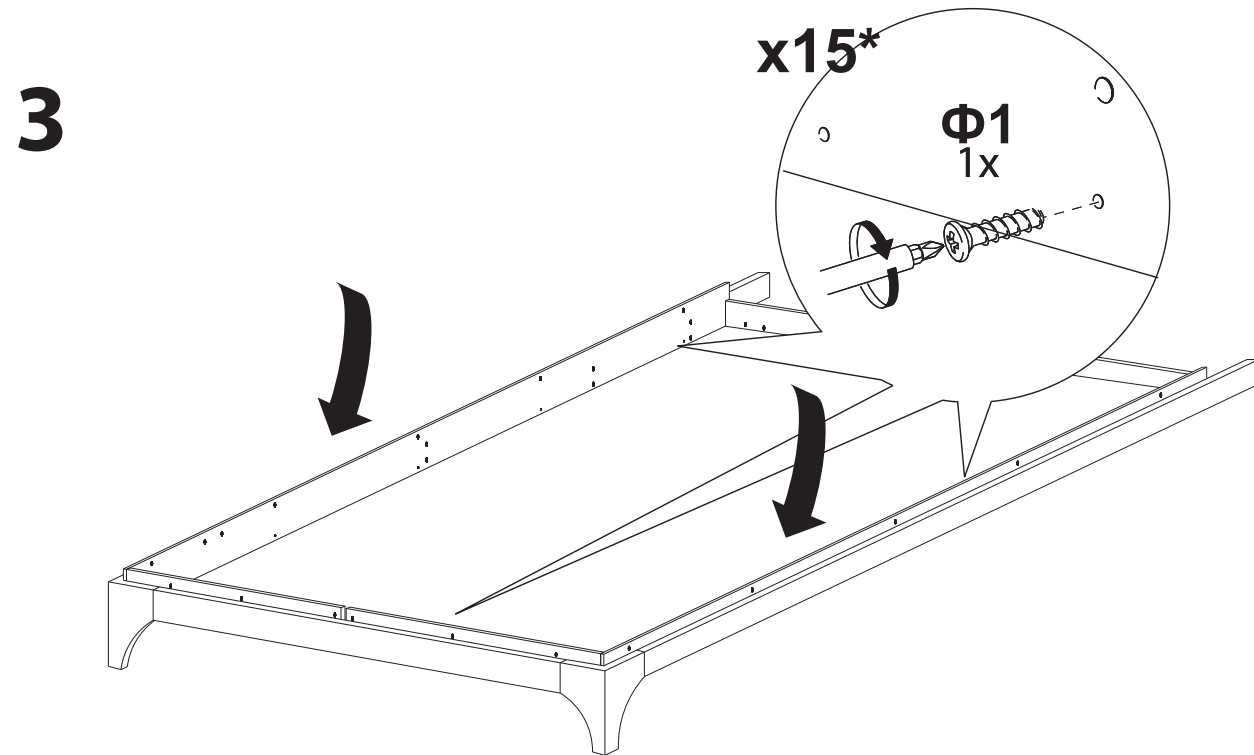

6.2 С подъемным механизмом (металлическое разборное)

1x

1x

1x

(ширина 800-1200 14x)
(ширина 1400-2000 16шт)

5

Уголок Φ14 Устанавливать
для опции 1; 2;4; 5.1; 5.2 ;6.1; 6.2

6

**
(ширина 800-1200 26x)
(ширина 1400-2000 28x)

Уголок Φ14 Устанавливать
для опции 1; 2;4; 5.1; 5.2 ;6.1; 6.2

Опция 1

Кровать в ширине от 80 до 160

Кровать в ширине от 180

Деталь А10 устанавливать для опции 1; 2; 4; 5.1; 5.2 ;6.1; 6.2