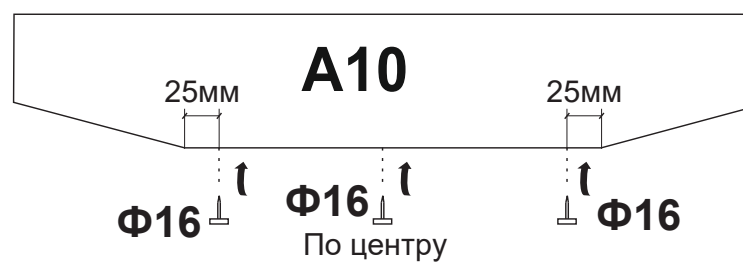

6.2 С подъемным механизмом (металлическое разборное)

1x

1x

1x

(ширина 800-1200 14x)
(ширина 1400-2000 16шт)

5

Уголок Φ14 Устанавливать
для опции 1; 2;4; 5.1; 5.2 ;6.1; 6.2

6

**
(ширина 800-1200 26x)
(ширина 1400-2000 28x)

Уголок Φ14 Устанавливать
для опции 1; 2;4; 5.1; 5.2 ;6.1; 6.2

Опция 1

Кровать в ширине от 80 до 160

Кровать в ширине от 180

Деталь А10 устанавливать для опции 1; 2; 4; 5.1; 5.2 ;6.1; 6.2