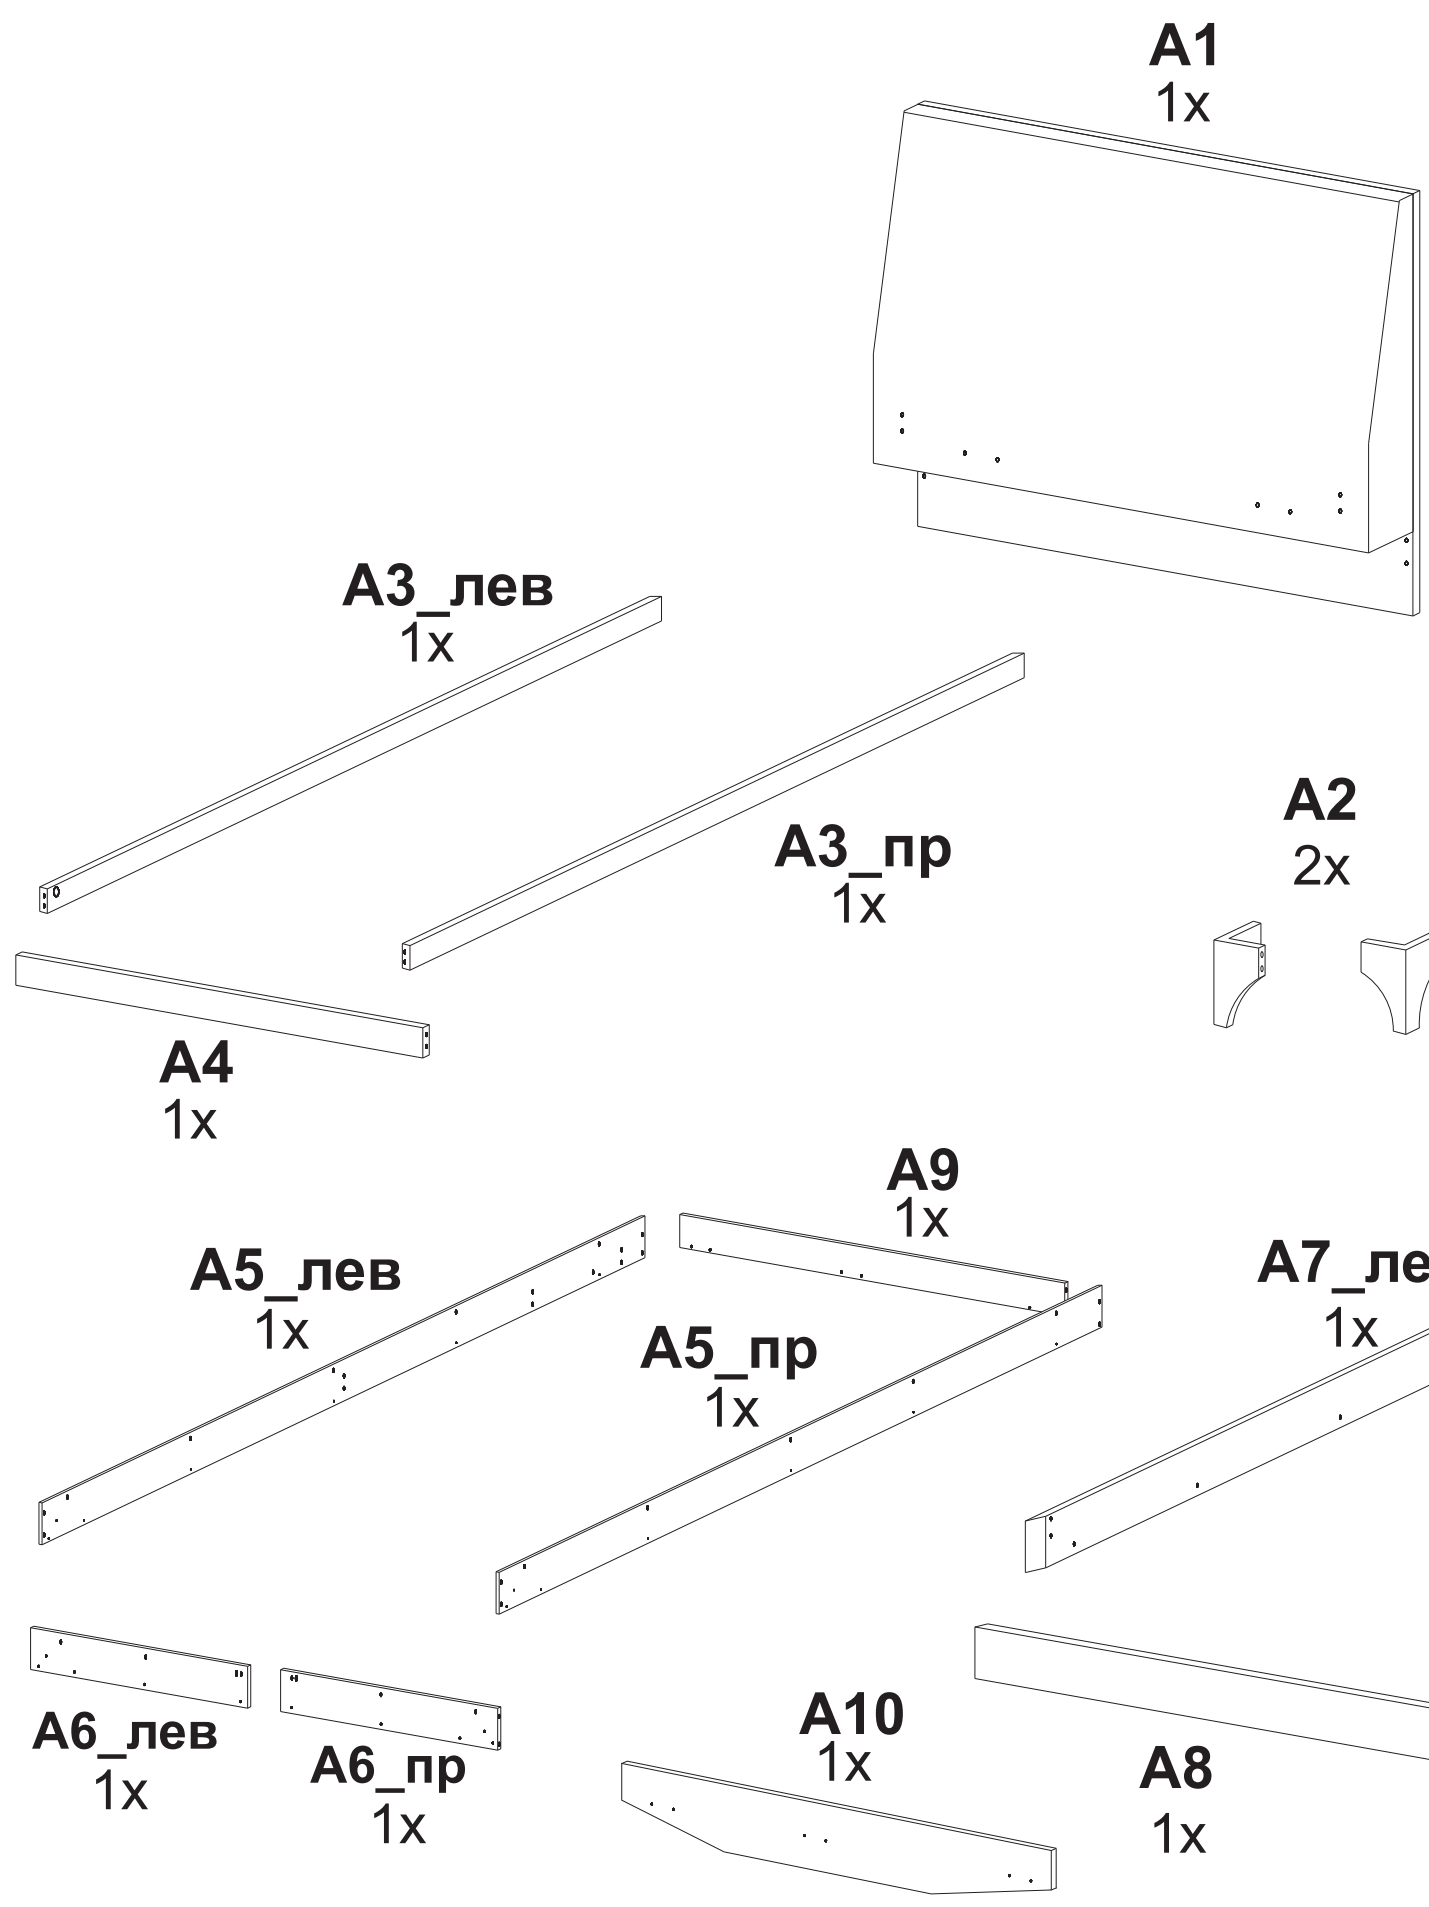

Кровать Odda

Производитель: ООО «Орма групп»
115230, Россия, г. Москва,
Хлебозаводский проезд, д. 7, стр. 9,
этаж 4, помещение XI, комната 5ц
Тел./факс: 8-800-333-37-37

Опция 1 Комплект донышек

Опция 2 Основание-вкладыш с ламелями

Опция 3 Трансформируемое основание

Опция 4 Подъемный механизм + основание для подъемного механизма (с ламелями)

4.1 Серия Эконом (металлическое, цельная рама, накладные ламели)

4.2 Серия Стандарт (металлическое, цельная рама, врезные ламели)