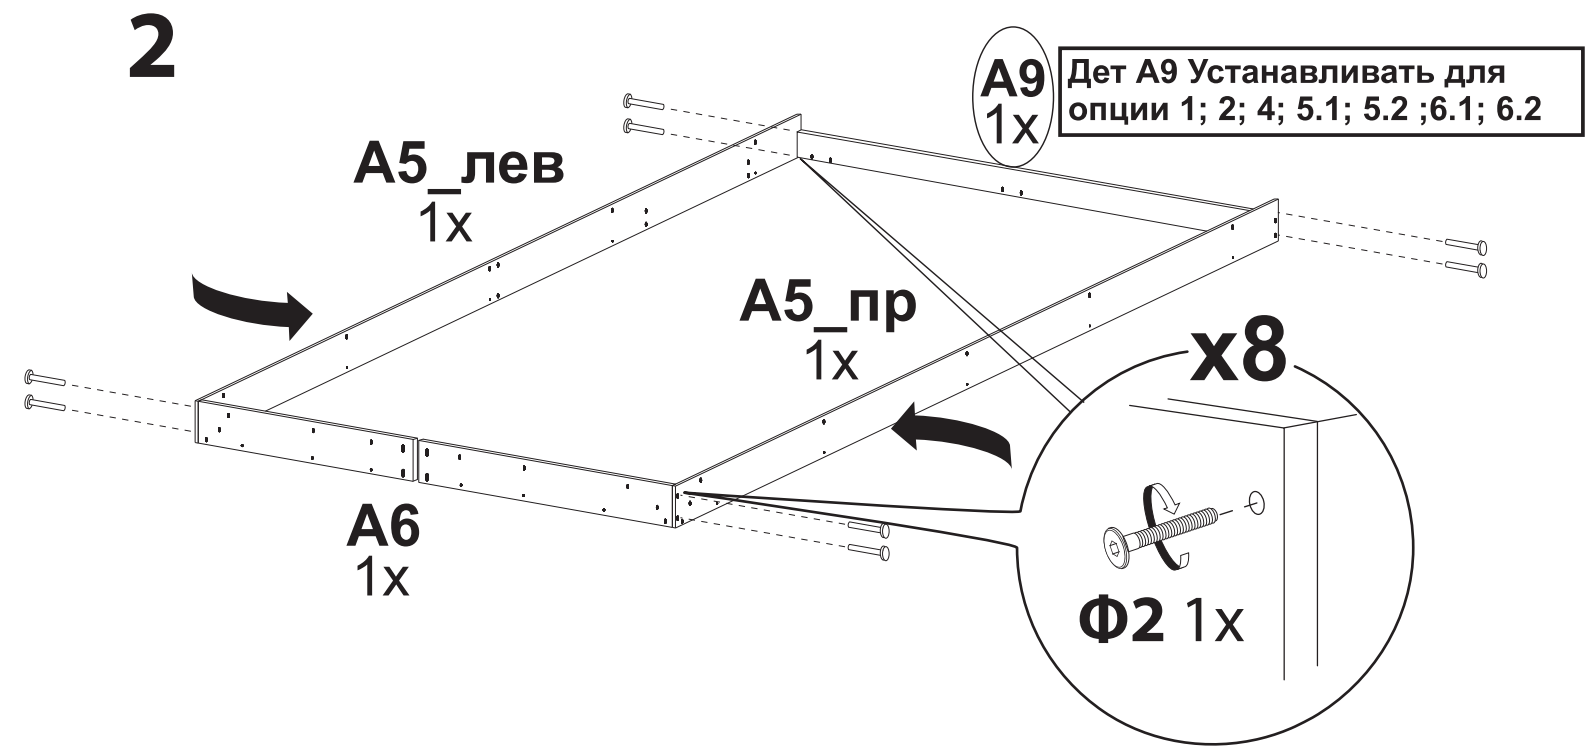

6.2 С подъемным механизмом (металлическое разборное)

1x

1x

1x

(ширина 800-1200 14x)
(ширина 1400-2000 16шт)

5

Уголок Φ14 Устанавливать
для опции 1; 2;4; 5.1; 5.2 ;6.1; 6.2

6

**
(ширина 800-1200 26x)
(ширина 1400-2000 28x)

Уголок Φ14 Устанавливать
для опции 1; 2;4; 5.1; 5.2 ;6.1; 6.2

Опция 1

Кровать в ширине от 80 до 160

Кровать в ширине от 180

Деталь А10 устанавливать для опции 1; 2; 4; 5.1; 5.2 ;6.1; 6.2